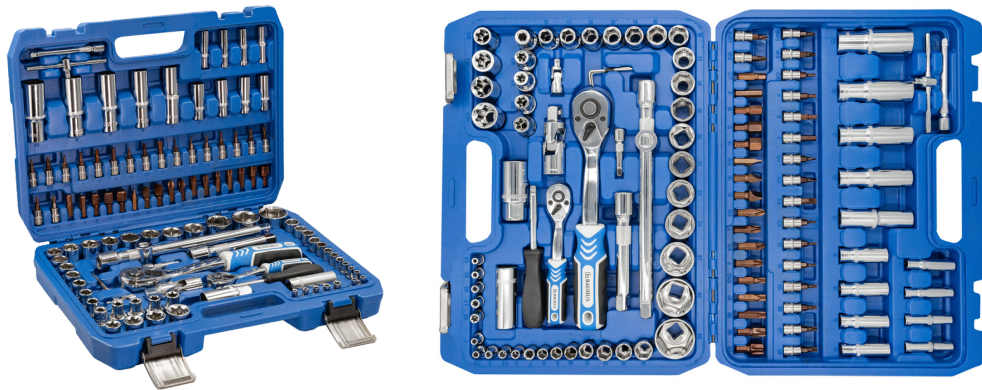

ZESTAW KLUCZY - 108 el.

Zastosowanie

- Komplet kluczy wysokiej jakości, wykonany ze stali chromowo-wanadowej, dzięki której narzędzia mają większą trwałość oraz odporność na ścieranie.
- Niezbędny w każdym garażu i warsztacie. Wysoka jakość wykonania zadowoli również profesjonalistów. Umożliwia łatwe wkręcanie oraz odkręcanie śrub.

Zawartość zestawu

- Nasadki 1/2": 10-11-12-13-14-15-16-17-18-19-20-21-22-24-27-30-32 mm
- Nasadki długie 1/2": 14-15-17-19-22 mm
- Grzechotki: 1/2" - 255 mm oraz 1/4" - 155 mm 72 zęby
- Pokrętło typu T 1/2": 125 mm
- Przedłużka 1/2": 250 mm
- Nasadki E-TROX 1/2": 10-11-12-14-16-18-20-24
- Nasadki do świec 1/2": 16-21 mm
- Adapter przegubowy 1/2" oraz 1/4"
- Nasadki 1/4": 4-4.5-5-5.5-6-7-8-9-10-11-12-113-14 mm
- Nasadki długie 1/4": 6-7-8-9-10-11-12-13 mm
- Uchwyt wkrętakowy 1/4": 150 mm
- Pokrętło tpyu T 1/4": 110 mm
- Przedłużki 1/4": 50 mm oraz 100 mm
- Klucze imbusowe: 1/1.5/2 mm
- Nasadki E-TROX 1/4": 4-5-6-7-8
- Końcówki wkrętakowe 1/4": T8-10-15-20-25-27-30, H3-4-5-6, PZ1-22, PH1-2, SL8-10-12, T40-45-50-55-60
- Adapter do bitów 1/2"

Dane techniczne

Waga [kg]
7,2
Ilość sztuk w kartonie
5